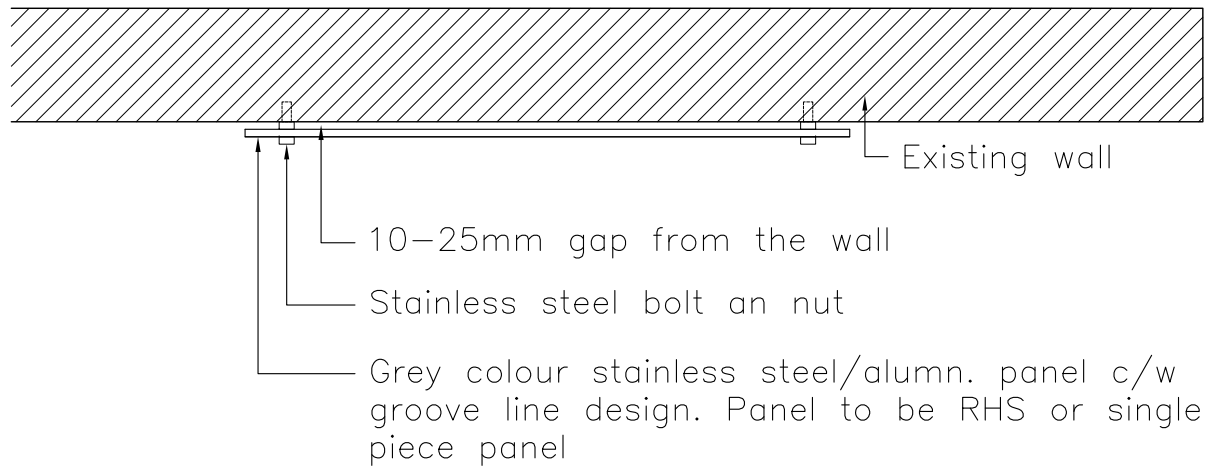

Pelan

Skala 1 : 10