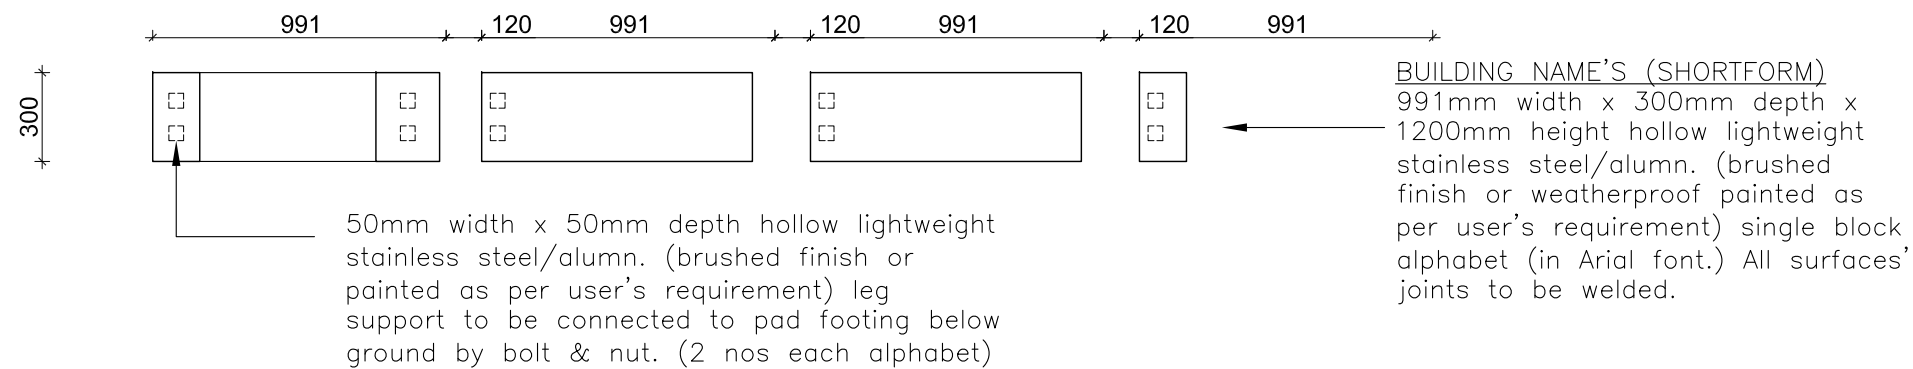

Piawai Papan Tanda

Universiti Malaya

PAPAN TANDA PACAK (Stand-alone) ABJAD

- tinggi 150mm dari tanah
- untuk papan tanda bangunan atau lokasi

Ilustrasi

Pelan

Skala 1 : 25

Pandangan Hadapan

Skala 1 : 25