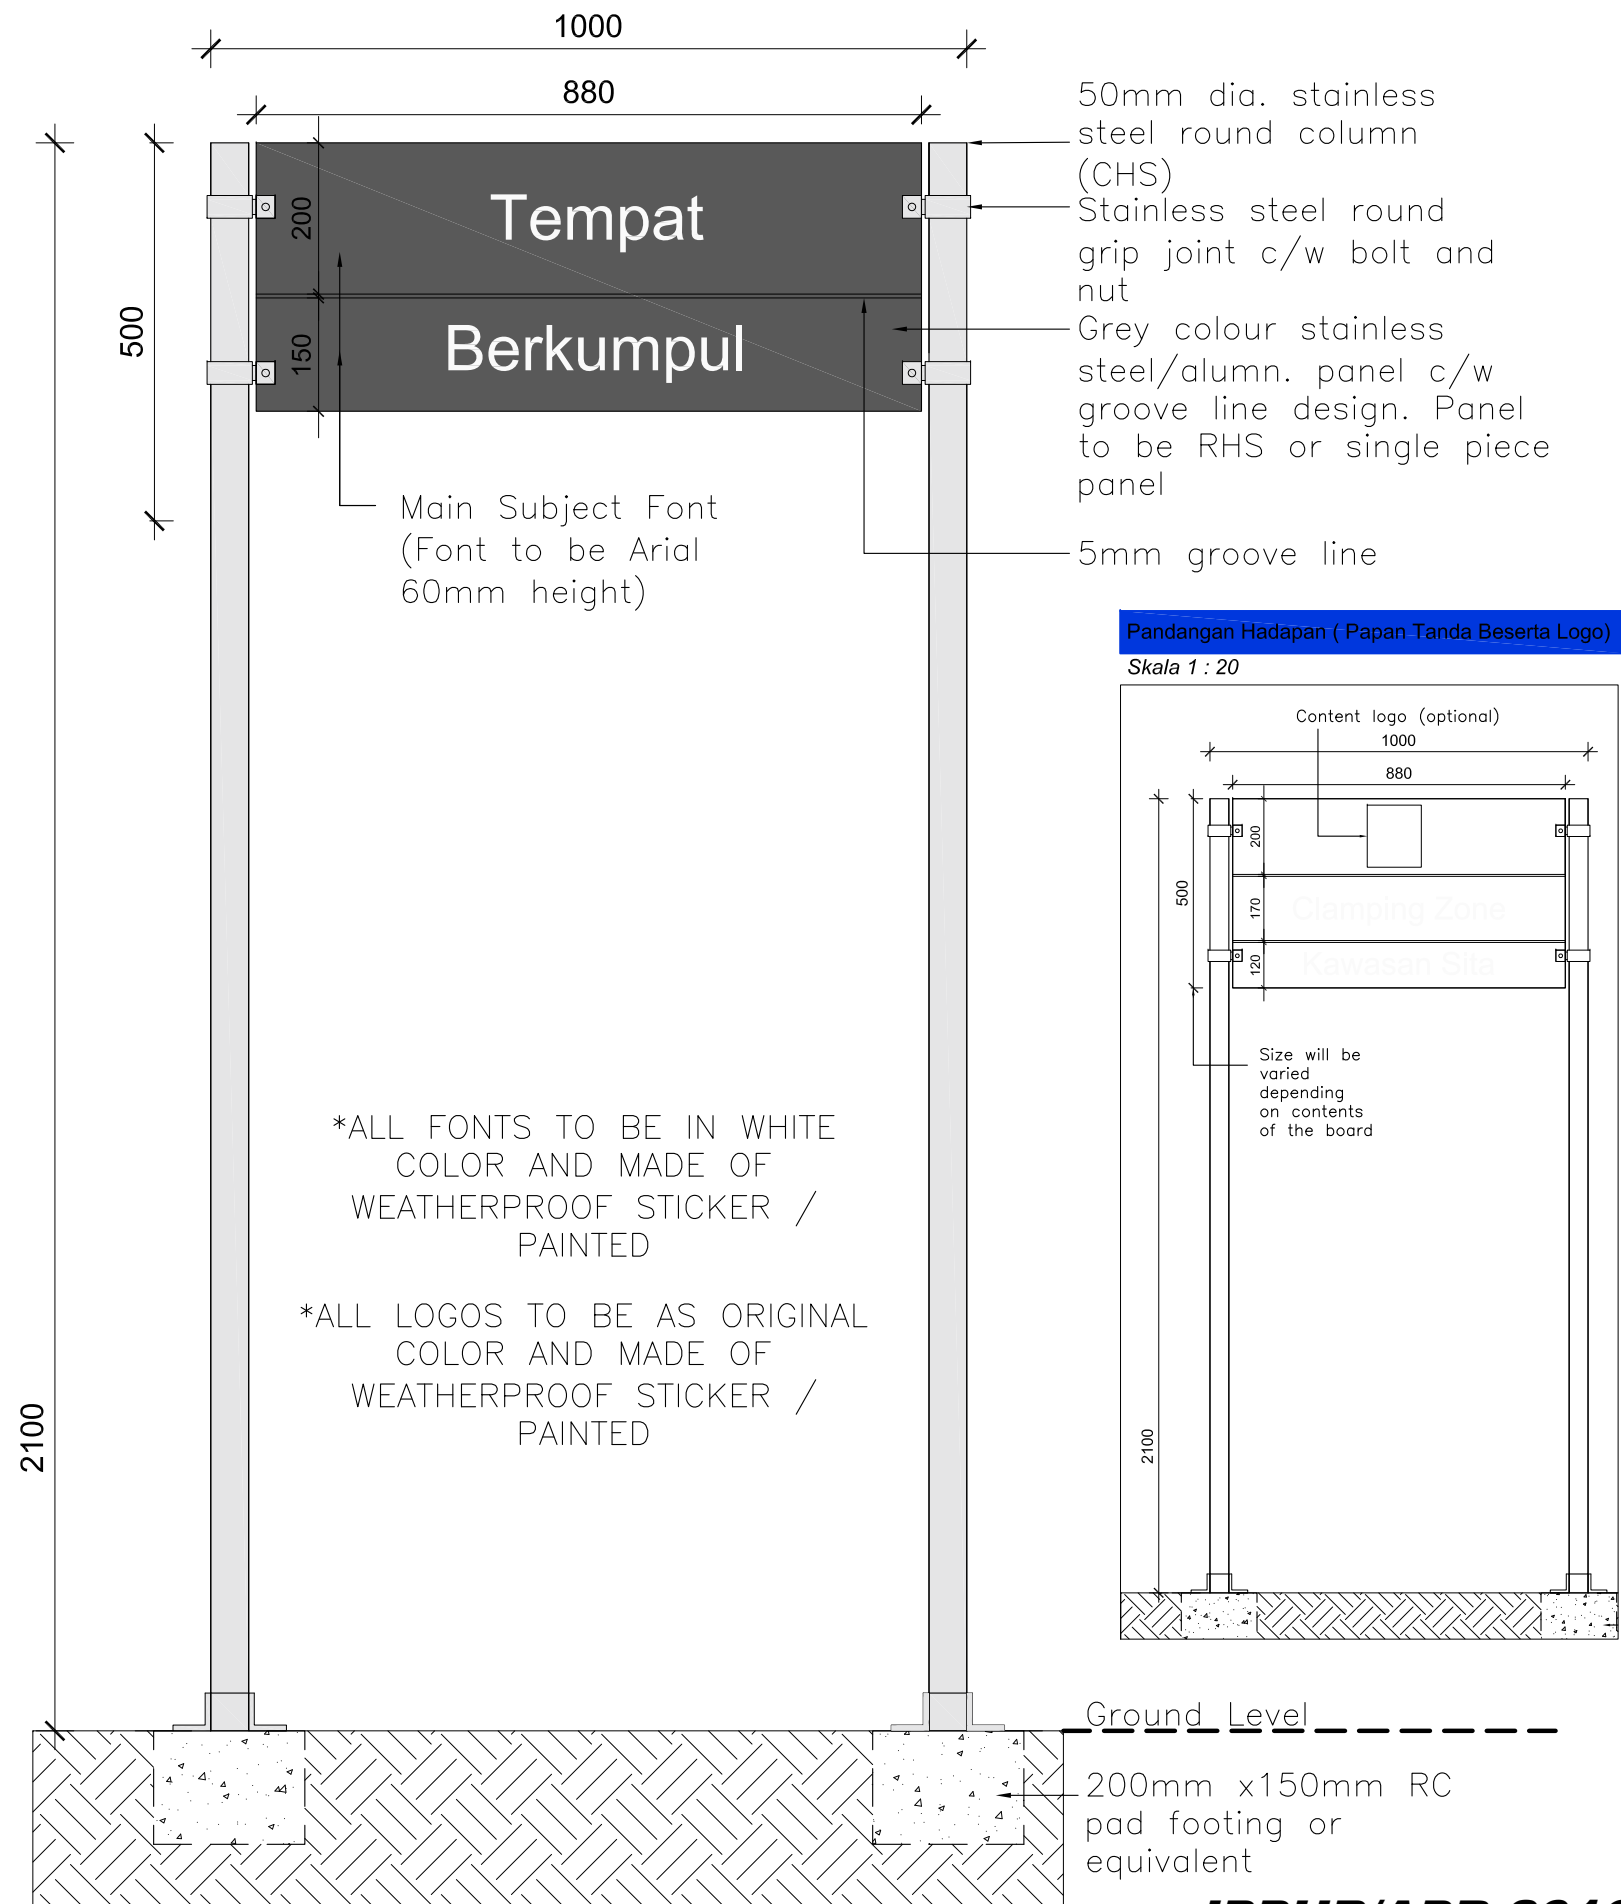

## 2. PAPAN TANDA PACAK (Stand-alone) TINGGI

- tinggi 2.1 meter dari tanah
- untuk papan tanda kecemasan dan amaran
- untuk papan tanda larangan (contohnya, dilarang merokok dan sebagainya)

### Ilustrasi

### Pelan

Skala 1 : 10

### Pandangan Hadapan ( Papan Tanda Beserta Logo)

Skala 1 : 20