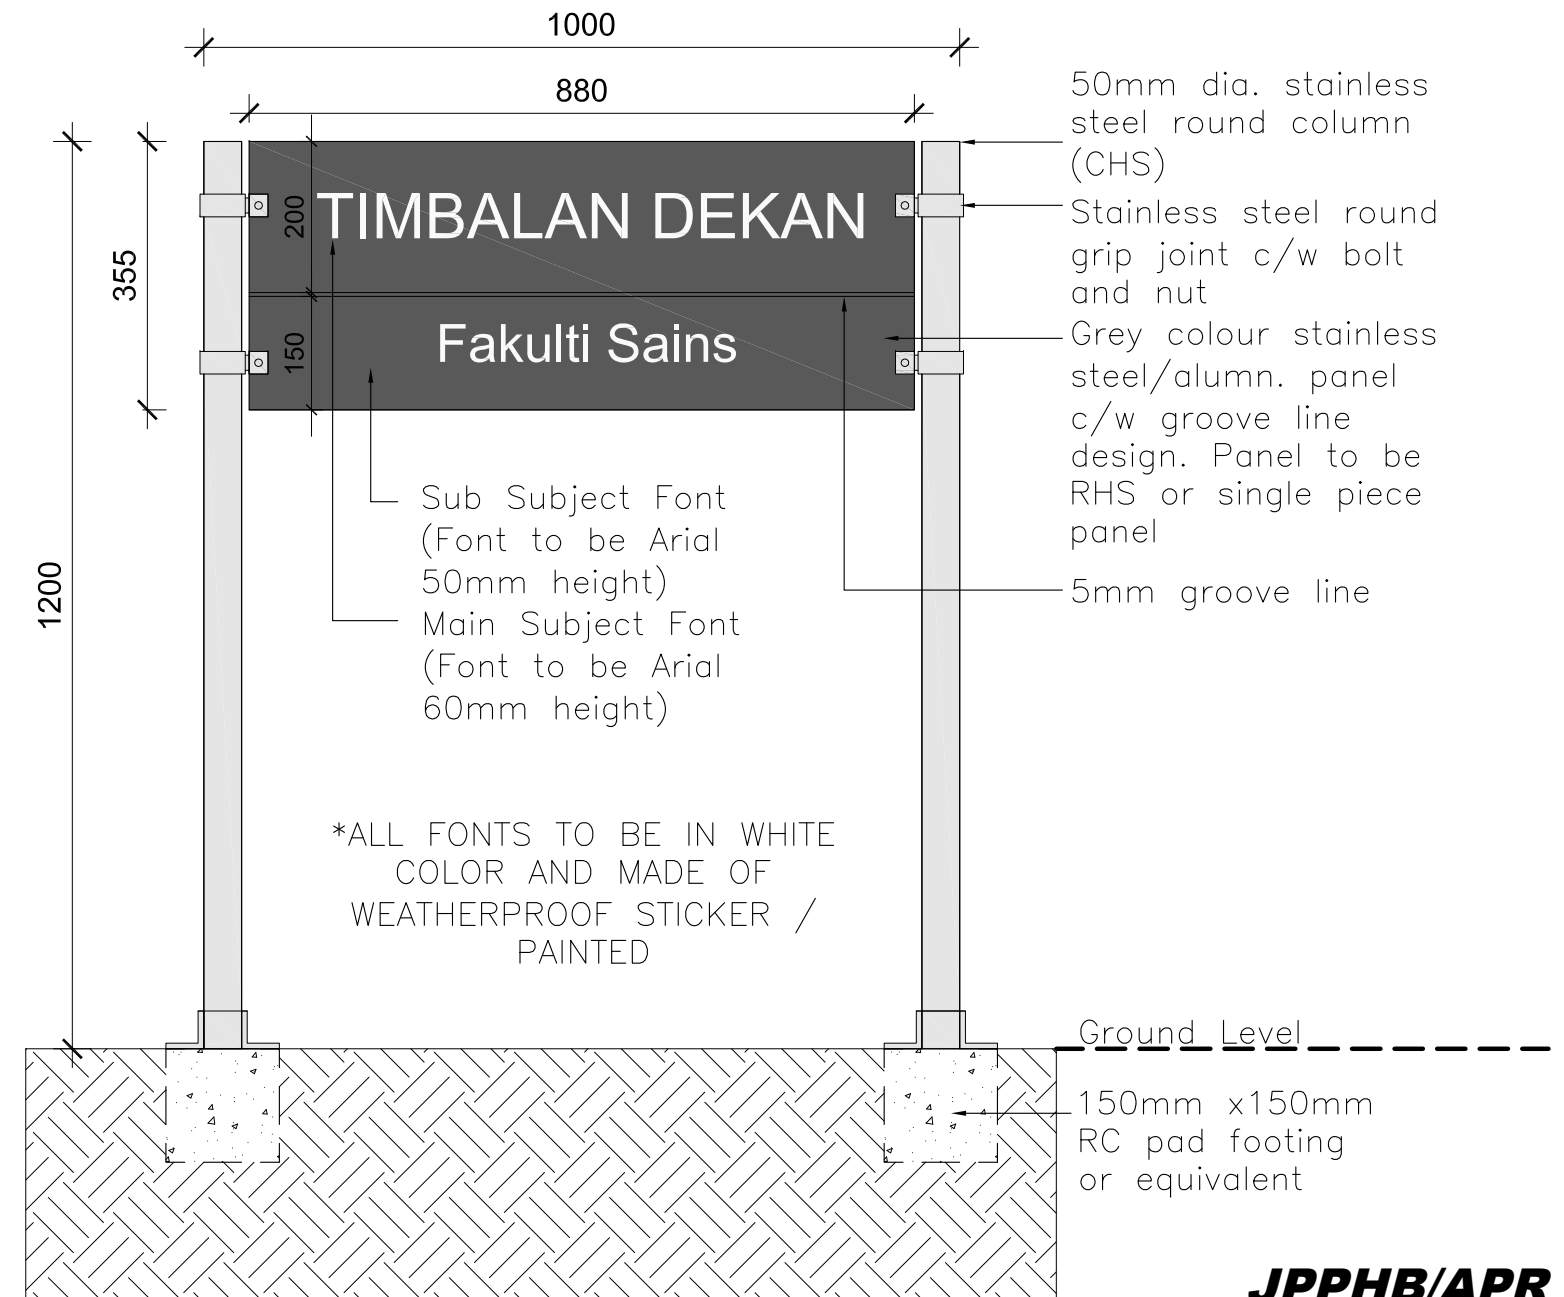

Pandangan Hadapan

Skala 1 : 10