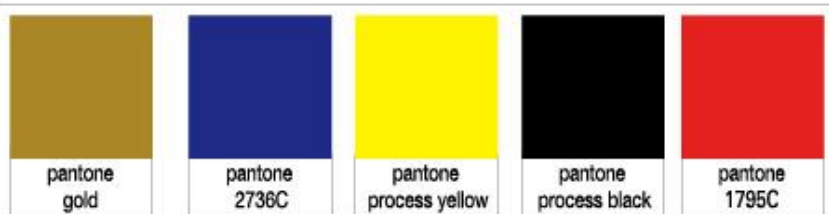

Pantone 287c

Pantone 012c

Font style :-
 Palatino Linotype

**UNIVERSITI
MALAYA**

font type > **Times Bold**
UNIVERSITI MALAYA : Times Bold

font color > **Red** > Pantone 1795C (M94/Y100)
Navy Blue > Pantone 2736C (C100/M91)

pantone guide:

**UNIVERSITY
OF MALAYA**

process color:

**UNIVERSITI
MALAYA**