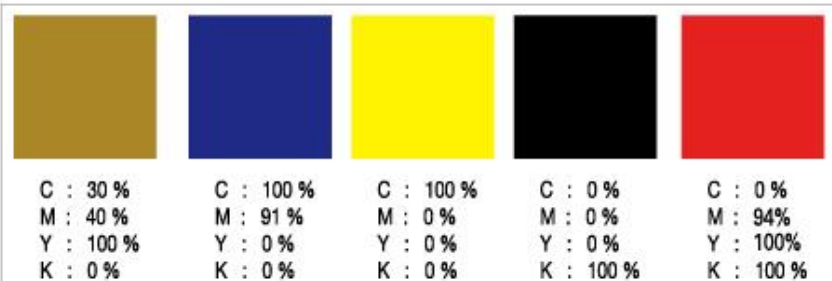

Pantone 287c

Pantone 012c

Font style :-
 Palatino Linotype

**UNIVERSITI
MALAYA**

font type > **Times Bold**
UNIVERSITI MALAYA : Times Bold

font color > **Red** > Pantone 1795C (M94/Y100)
Navy Blue > Pantone 2736C (C100/M91)

pantone guide:

**UNIVERSITY
OF MALAYA**

process color:

**UNIVERSITI
MALAYA**